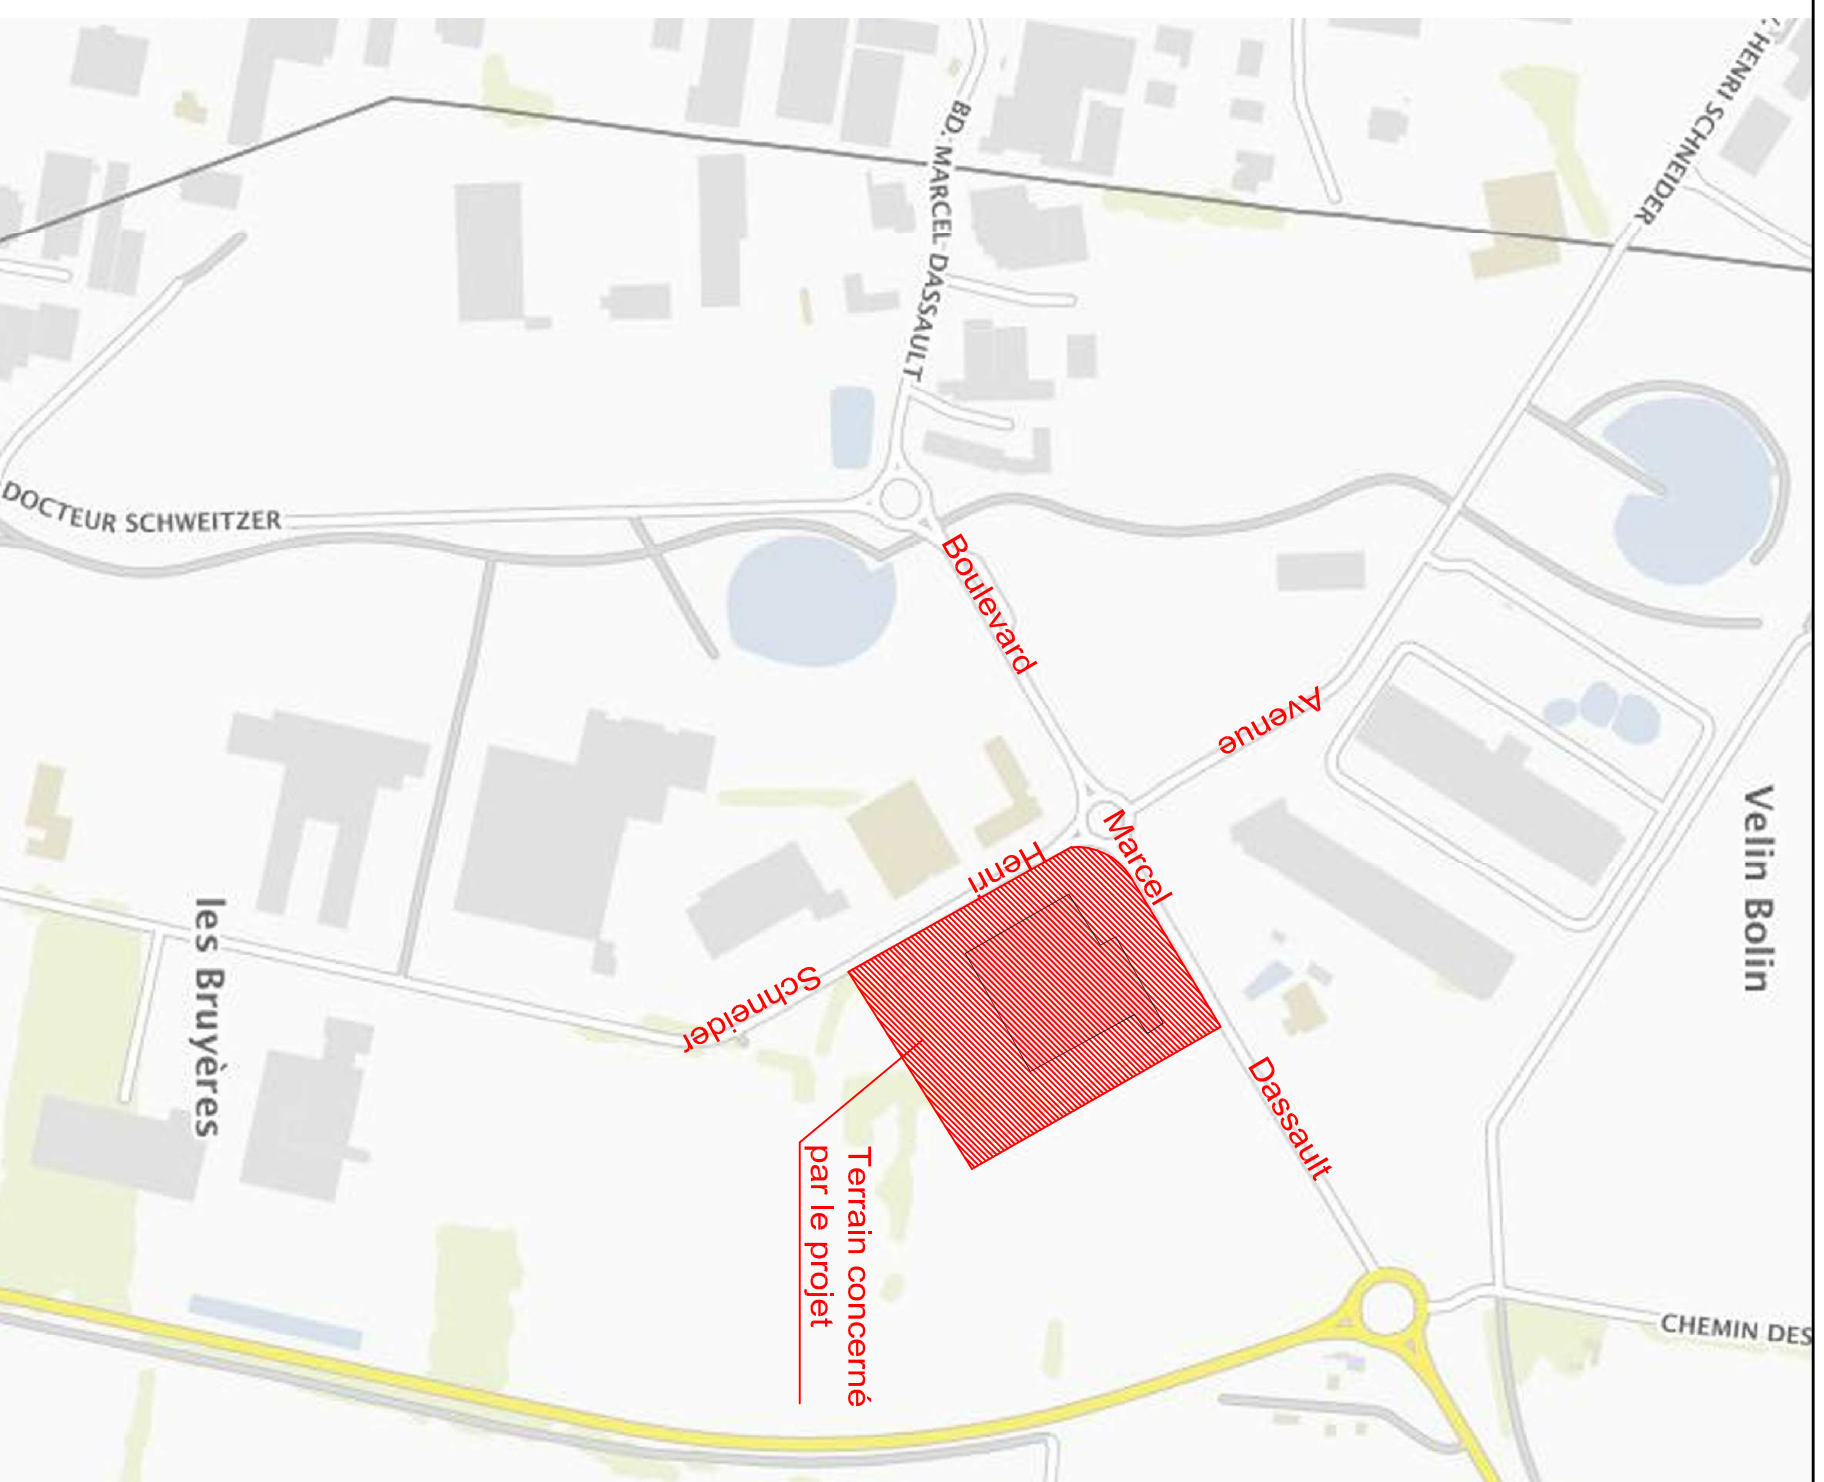

Vue aérienne

Plan de situation

45883 - Extension d'un entrepôt existant ZAC des Gaulnes - 12 Boulevard Marcel Dassault - JONAGE 69 330
 n° plan indice date
 PC1-301 A 15.05.19
 Plan de situation
 PC 45883-3-PC-Sit_B